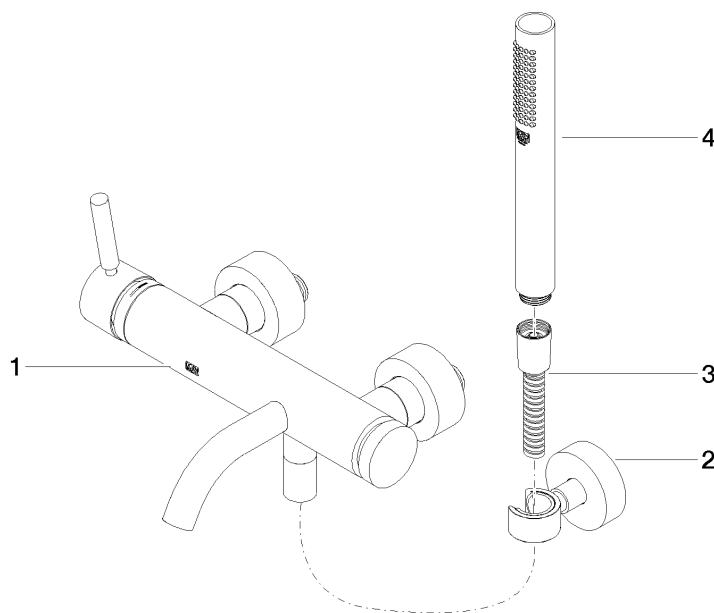

33 233 660

- bec déverseur : jet circulaire enrichi en air
- débit d'eau maxi. 14 l/min avec une pression d'écoulement de 3 bars
- Douchette à main : COMPACT RAIN, débit max. 6,8 l/min (à 3 bar)
- garniture de douche avec système anticalcaire pour douche ou baignoire
- inverseur automatique bain/douche
- saillie 202 mm
- rosaces coulissantes Ø 60 mm
- calibre de percement 150 mm ± 15 mm
- raccord 1/2"
- flexible de douche métallique 1250 mm avec protection anti-torsion intégrée
- rosace support de douchette Ø 57 mm

33 233 660  
mm [inches]

**Diagramme de débit**

**Certificats**

Belgaqua\_21-025- LGA\_29687. WRAS\_2207043.  
27\_1.

33 233 660  
Les pièces pour les autres finitions peuvent être trouvées ici : Platine brossé

### Liste des pièces de rechange

N°	Article Numéro	Désignation	Fréquence de montage	Délai de livraison
1	33 200 660-00	META Mitigeur monocommande bain/douche pour montage mural sans garniture - Chrome	1	10
2	28 050 920-00	patte de fixation	1	60
3	90 30 02 072 00-00	Flexible métallique de douche 1/2" x 3/8" x 1250 mm - Chrome	1	10
4	90 12 11 140 30-00	douche	1	10