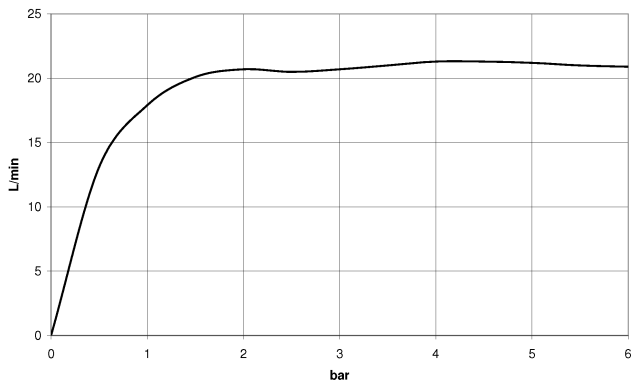

33 233 660

- bec déverseur : jet circulaire enrichi en air
- débit d'eau maxi. 14 l/min avec une pression d'écoulement de 3 bars
- Douchette à main : COMPACT RAIN, débit max. 6,8 l/min (à 3 bar)
- garniture de douche avec système anticalcaire pour douche ou baignoire
- inverseur automatique bain/douche
- saillie 202 mm
- rosaces coulissantes Ø 60 mm
- calibre de percement 150 mm ± 15 mm
- raccord 1/2"
- flexible de douche métallique 1250 mm avec protection anti-torsion intégrée
- rosace support de douchette Ø 57 mm

Avec sécurité anti-retour.

	Chrome	33 233 660-00
	Platine brossé	33 233 660-06
	Dark Chrome	33 233 660-19
	Or clair	33 233 660-26
	Or clair brossé	33 233 660-27
	Noir mat	33 233 660-33
	Bronze brossé	33 233 660-42
	Champagne brossé (Or 22cts)	33 233 660-46
	Champagne (Or 22cts)	33 233 660-47
	Chrome brossé	33 233 660-93
	Dark Platinum brossé	33 233 660-99

33 233 660  
mm [inches]

**Diagramme de débit**

**Certificats**

Belgaqua\_21-025- LGA\_29687. WRAS\_2207043.  
27\_1.

33 233 660  
Les pièces pour les autres finitions peuvent être trouvées ici : Platine brossé