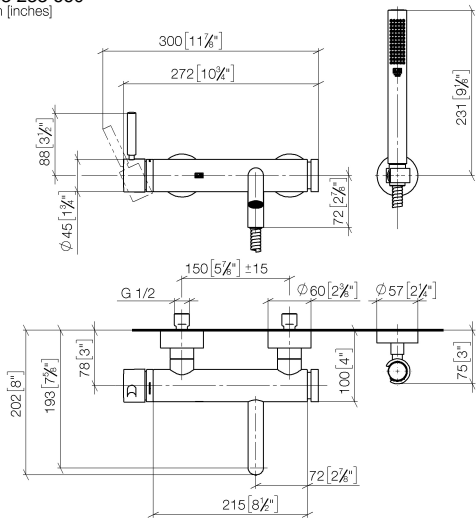

33 233 660

- bec déverseur : jet circulaire enrichi en air
- débit d'eau maxi. 14 l/min avec une pression d'écoulement de 3 bars
- Douchette à main : COMPACT RAIN, débit max. 6,8 l/min (à 3 bar)
- garniture de douche avec système anticalcaire pour douche ou baignoire
- inverseur automatique bain/douche
- saillie 202 mm
- rosaces coulissantes Ø 60 mm
- calibre de percement 150 mm ± 15 mm
- raccord 1/2"
- flexible de douche métallique 1250 mm avec protection anti-torsion intégrée
- rosace support de douchette Ø 57 mm

Avec sécurité anti-retour.

	Chrome	33 233 660-00
	Platine brossé	33 233 660-06
	Dark Chrome	33 233 660-19
	Or clair	33 233 660-26
	Or clair brossé	33 233 660-27
	Noir mat	33 233 660-33
	Bronze brossé	33 233 660-42
	Champagne brossé (Or 22cts)	33 233 660-46
	Champagne (Or 22cts)	33 233 660-47
	Chrome brossé	33 233 660-93
	Dark Platinum brossé	33 233 660-99

33 233 660  
mm [inches]

**Diagramme de débit**

**Certificats**

Belgaqua\_21-025- LGA\_29687. WRAS\_2207043.  
27\_1.

33 233 660  
Les pièces pour les autres finitions peuvent être trouvées ici : Platine brossé

### Liste des pièces de rechange

N°	Article Numéro	Désignation	Fréquence de montage	Délai de livraison
1	33 200 660-00	META Mitigeur monocommande bain/douche pour montage mural sans garniture - Chrome	1	10
2	28 050 920-00	patte de fixation	1	60
3	90 30 02 072 00-00	Flexible métallique de douche 1/2" x 3/8" x 1250 mm - Chrome	1	10
4	90 12 11 140 30-00	douche	1	10